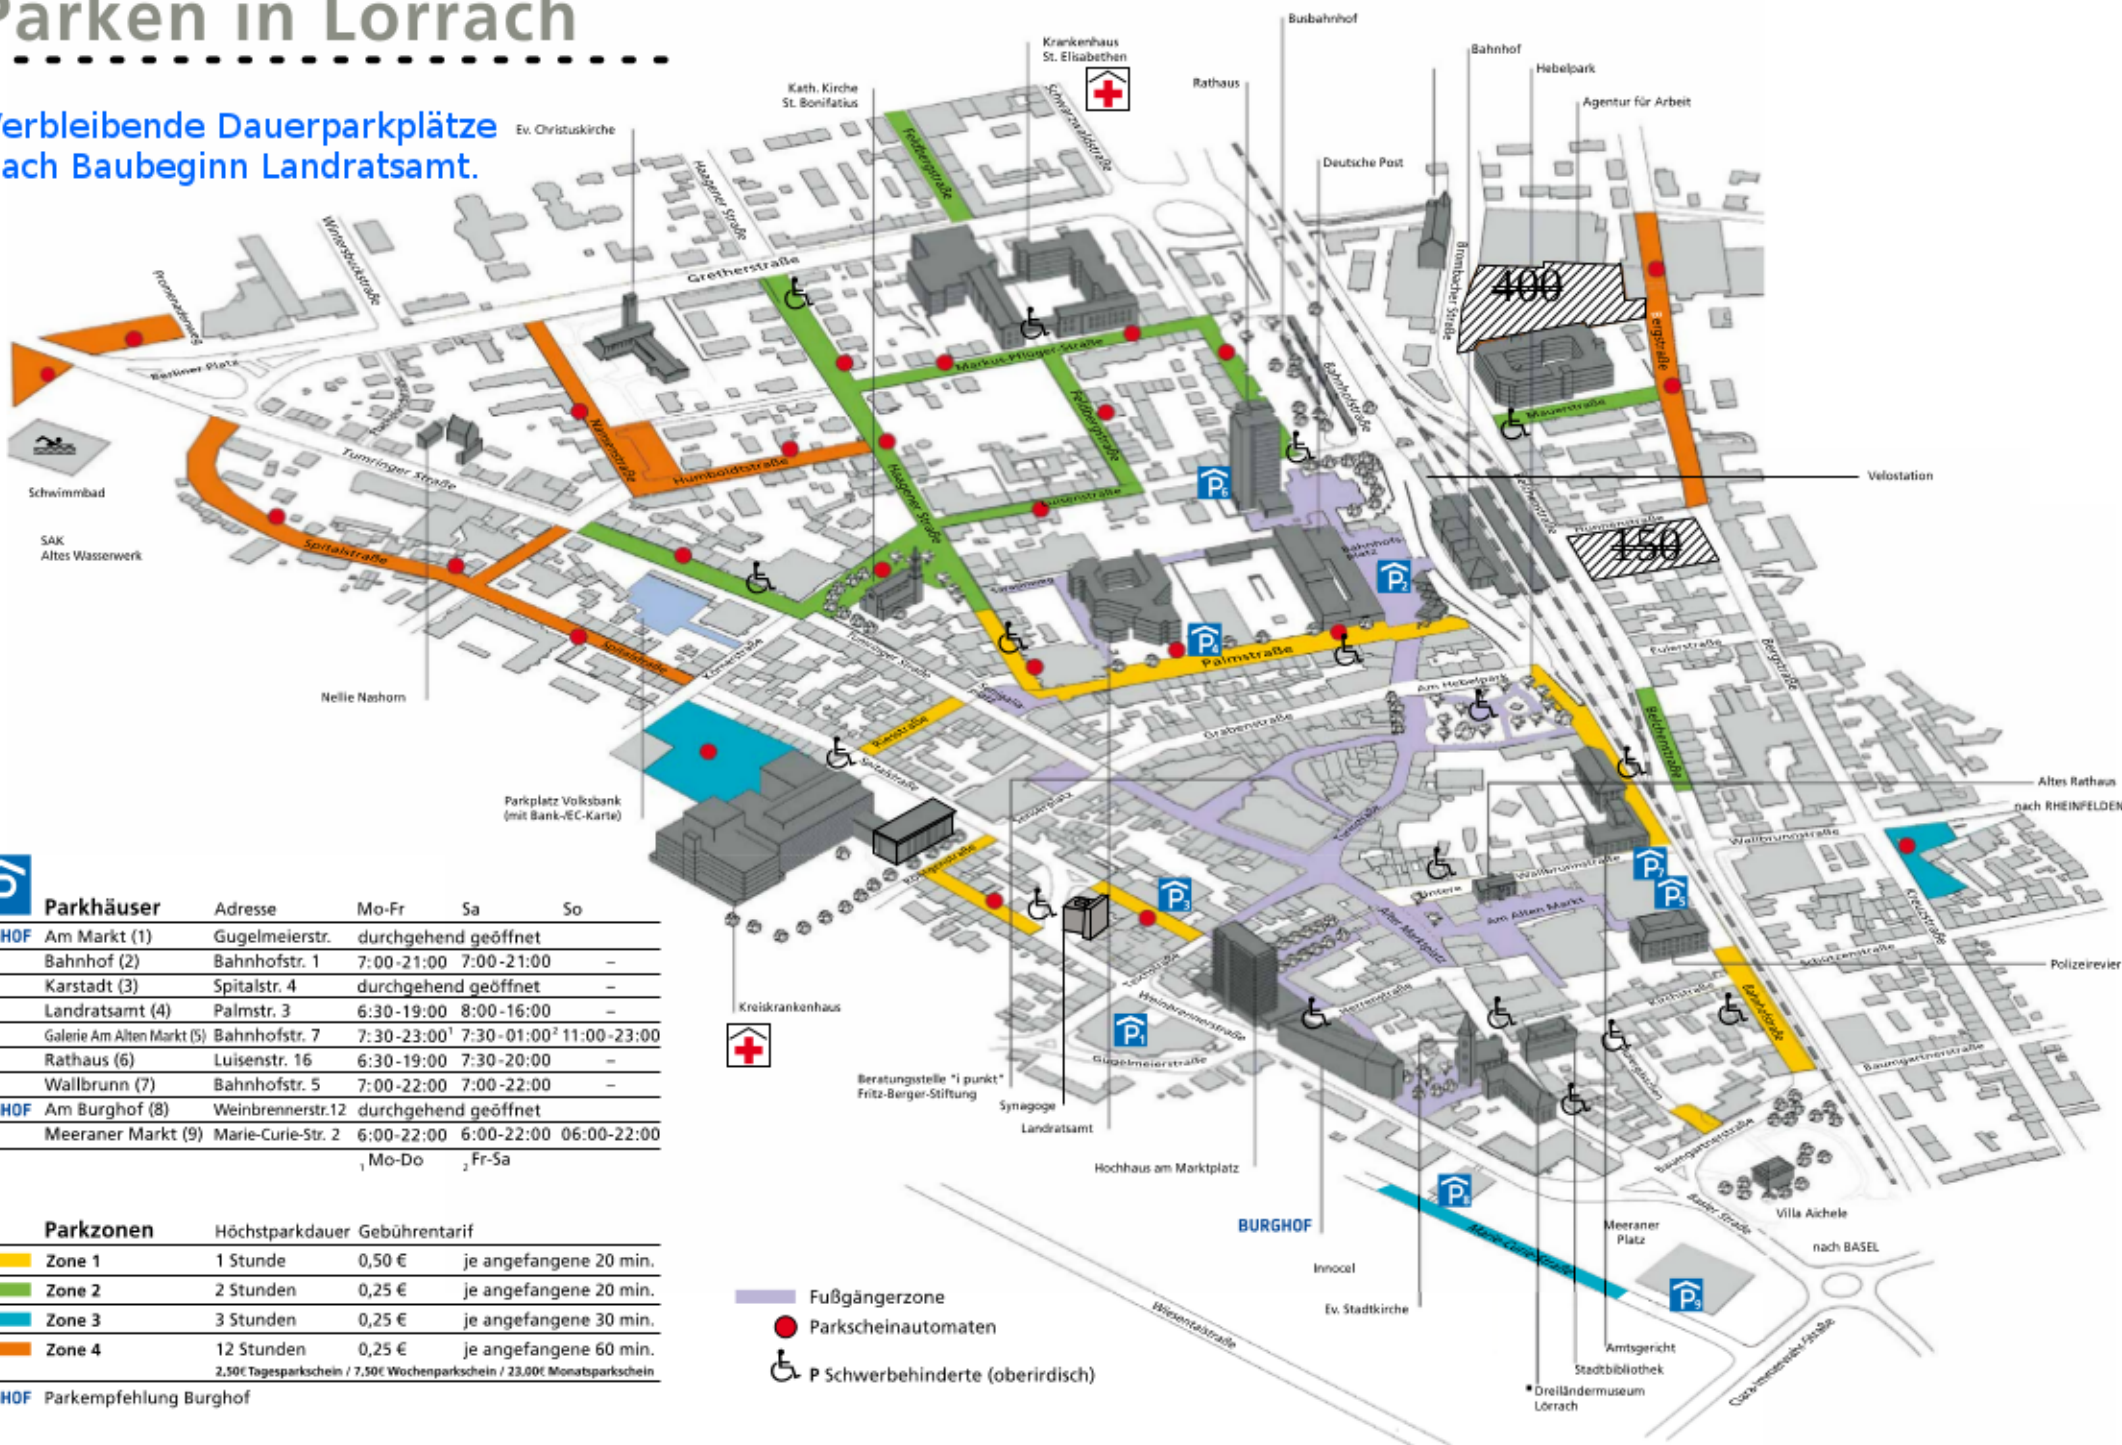

Parken in Lörrach

Verbleibende Dauerparkplätze nach Baubeginn Landratsamt.

	Parkhäuser	Adresse	Mo-Fr	Sa	So
BURGHOF	Am Markt (1)	Gugelmeierstr.	durchgehend geöffnet		
	Bahnhof (2)	Bahnhofstr. 1	7:00-21:00	7:00-21:00	-
	Karstadt (3)	Spitalstr. 4	durchgehend geöffnet		
	Landratsamt (4)	Palmstr. 3	6:30-19:00	8:00-16:00	-
	Galerie Am Alten Markt (5)	Bahnhofstr. 7	7:30-23:00 ¹	7:30-01:00 ²	11:00-23:00
	Rathaus (6)	Luisenstr. 16	6:30-19:00	7:30-20:00	-
	Wallbrunn (7)	Bahnhofstr. 5	7:00-22:00	7:00-22:00	-
BURGHOF	Am Burghof (8)	Weinbrennerstr.12	durchgehend geöffnet		
	Meeraner Markt (9)	Marie-Curie-Str. 2	6:00-22:00	6:00-22:00	06:00-22:00
			Mo-Do	Fr-Sa	

Parkzonen	Höchstparkdauer	Gebührentarif
	Zone 1	1 Stunde, 0,50 € je angefangene 20 min.
	Zone 2	2 Stunden, 0,25 € je angefangene 20 min.
	Zone 3	3 Stunden, 0,25 € je angefangene 30 min.
	Zone 4	12 Stunden, 0,25 € je angefangene 60 min.

BURGHOF Parkempfehlung Burghof
2,50€ Tagesparkschein / 7,50€ Wochenparkschein / 23,00€ Monatsparkschein

- Fußgängerzone
- Parkscheinautomaten
- P Schwerbehinderte (oberirdisch)